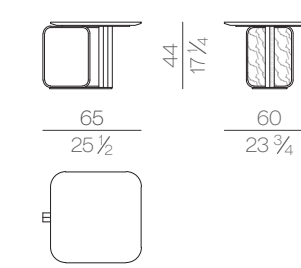

Side table

NOVA.3060