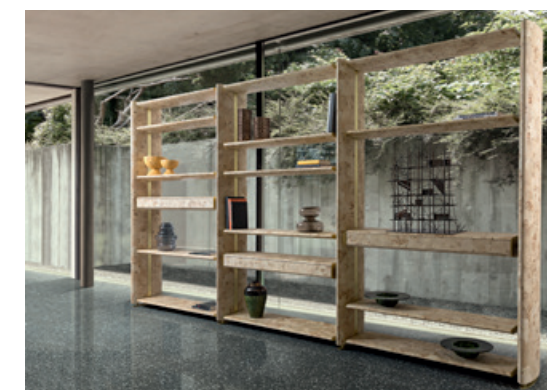

169

HERON.1040 Side table

cm Ø 38 H65 Wood RP11N Metal ME12+ME15

173

ECLIPSE.14700 Modular bookcase
VESSEL Artwork

cm 415x40 H225 Wood RP11N Metal ME15
cm 50x30 H70

175