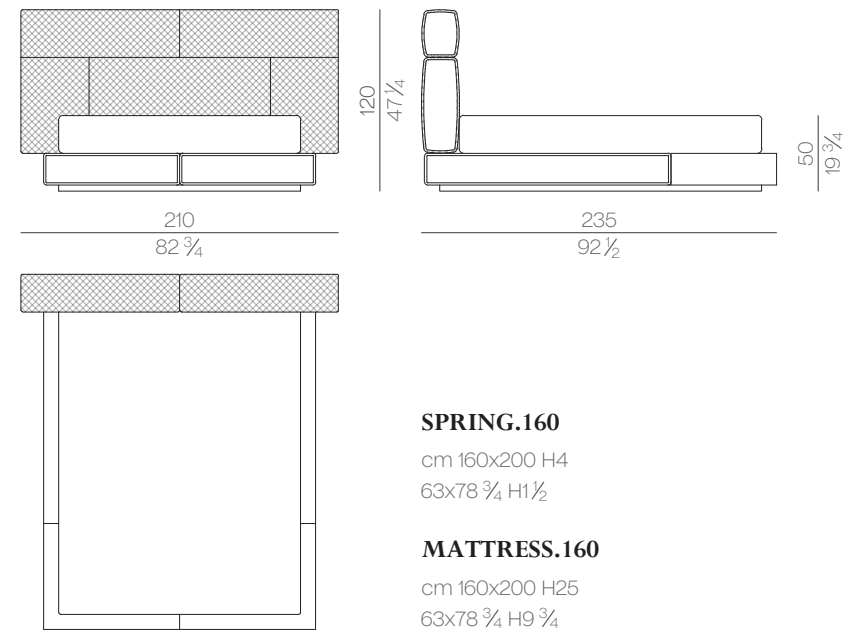

CP.4040/HUG

CP.5050/HUG

CP.4040/HUG/TR

CP.5050/HUG/TR

Bed

HUG.5160/TR

SPRING.160

cm 160x200 H4
63x78 3/4 H1 1/2