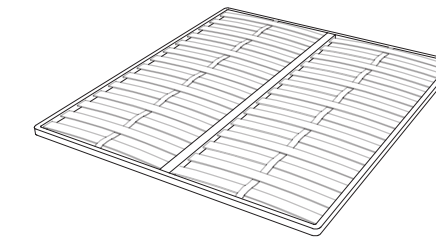

cm 153x203 H25
60 1/4x80 H9 3/4

HUG.5193/TR (KING SIZE)

SPRING.193 (KING SIZE)

cm 193x203 H4
76x80 H1 1/2

MATTRESS.193 (KING SIZE)

cm 193x203 H25
76x80 H9 3/4

Spring

SPRING.160