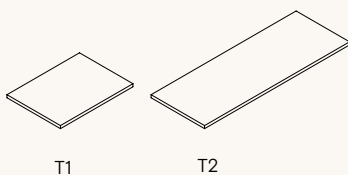

Tops

- White / RAL9016

Size: T1: W: 55 x H: 2 x D: 40 cm
T2: W: 108.5 x H: 2 x D: 40 cm

Materials: LivingTec®

Shelf

- Black / RAL9004

Size: W: 52 x H: 1.5 x D: 40 cm
Materials: Varnished metal