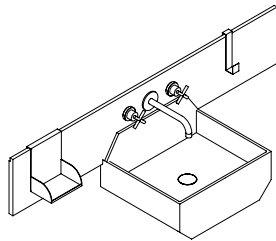

FRIEZE COMPOSITIONS