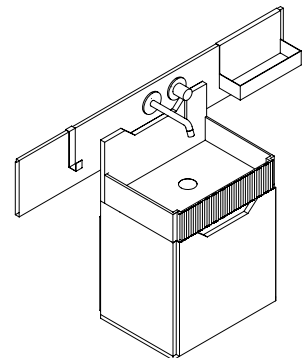

FRIEZE COMPOSITIONS