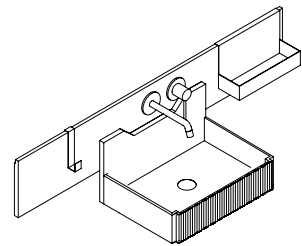

FRIEZE COMPOSITIONS