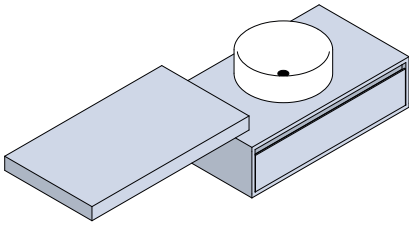

NOTO COMPOSITIONS