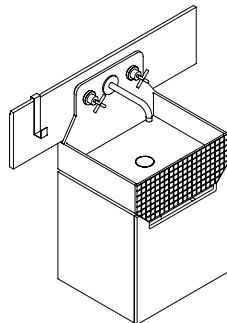

FRIEZE COMPOSITIONS