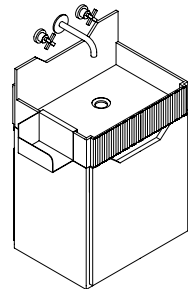

FRIEZE COMPOSITIONS