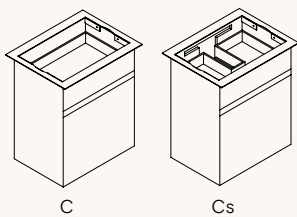

Gm1: W: 55 x H: 63 x D: 40 cm
Gm2: W: 108.5 x H: 63 x D: 40 cm

Gl1: W: 55 x H: 83 x D: 40 cm
Gl2: W: 108.5 x H: 83 x D: 40 cm

Materials: Varnished metal, brass, bronze

Basins

-  White / RAL9016
-  Light brown

Cabinets & Drawers

-  Black
-  Dark brown

Size: C: W: 48 x H: 59.5 x D: 33 cm
Cs: W: 48 x H: 59.5 x D: 33 cm

Materials: Lacquered ash, smoked oak, varnished metal

-  Black
-  Dark brown

Size: D: W: 48 x H: 16.5 x D: 33 cm
Ds: W: 48 x H: 16.5 x D: 33 cm