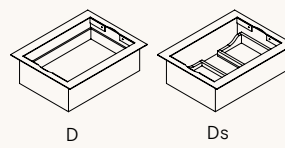

Gm1: W: 55 x H: 63 x D: 40 cm
Gm2: W: 108.5 x H: 63 x D: 40 cm

Gl1: W: 55 x H: 83 x D: 40 cm
Gl2: W: 108.5 x H: 83 x D: 40 cm

Materials: Varnished metal, brass, bronze

Basins

-  White / RAL9016
-  Light brown

Cabinets & Drawers

-  Black
-  Dark brown

Size: C: W: 48 x H: 59.5 x D: 33 cm
Cs: W: 48 x H: 59.5 x D: 33 cm

Materials: Lacquered ash, smoked oak, varnished metal

-  Black
-  Dark brown

Size: D: W: 48 x H: 16.5 x D: 33 cm
Ds: W: 48 x H: 16.5 x D: 33 cm