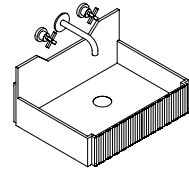

FRIEZE COMPOSITIONS