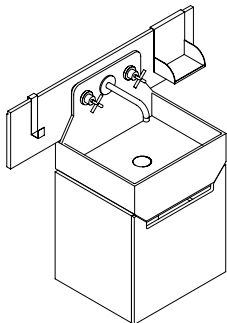

FRIEZE COMPOSITIONS