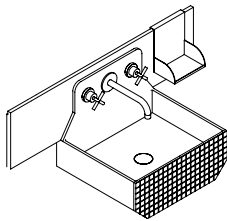

FRIEZE COMPOSITIONS